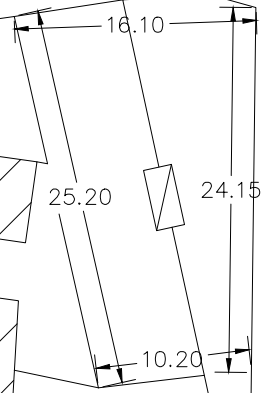

UBICAZIONE CHIOSCO VIA LATIANO

Scala 1:500

BELFIORE

VIA

BERNINI

GIUSTI

GIUSEPPE

LATIANO

71.8

71.9

UBICAZIONE CHIOSCO VIA LATIANO
Scala 1:1000

70.5

VIA

BERNINI

72.0

70.7